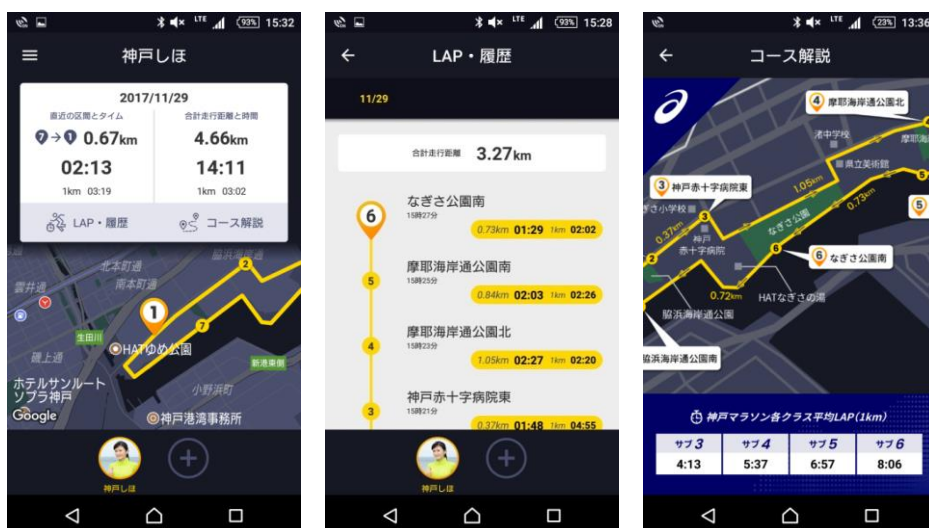

神戸市およびNTTドコモと共同で  
ICT技術を活用したランニング計測  
「KOBESマートランニングサービス」を提供開始

アプリ画面イメージ

アシックスはこのたび、神戸市および株式会社NTTドコモ（以下、ドコモ）と共同の実証事業として、ICT技術を活用したランニング計測「KOBESマートランニングサービス」の提供を開始します。本サービスは、本年12月19日から2019年11月30日までの期間限定での提供を予定しています。

「KOBESマートランニングサービス」の実証事業は、2015年5月にアシックスと神戸市が共同で設定したランニングコースに、BLE（Bluetooth Low Energy）を利用したランニング簡易計測環境を新たに整備して実施します。ランナーが専用のBLEタグを持って走ると、コース上に設置された6つの検知器が信号を受信し、対応するアプリをダウンロードしたスマートフォンに所在地や走行タイムなどを表示します。スマートフォンを持たなくても走行距離やタイムを計測・記録することができ、また離れた場所にいる家族によるランナーの見守りなどにも活用できます。