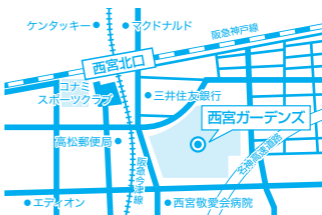

## 西宮ガーデンズ

〒663-8204  
兵庫県西宮市高松町14-2  
阪急西宮ガーデンズ3階北モール

☎ **0798-61-5016**

営業時間 / AM11:00 - PM9:00  
定休日 / 施設休業日に準じる

ホグロフス・ファクトリーアウトレット