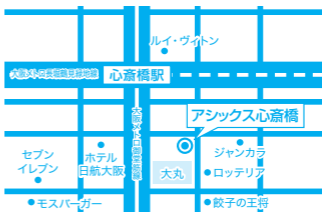

大阪心斎橋

〒542-0085

大阪府大阪市中央区心斎橋筋1-8-1
(心斎橋カワチビル)

☎ 06-6226-8506

営業時間 / AM11:00 - PM9:00
定休日 / 不定休