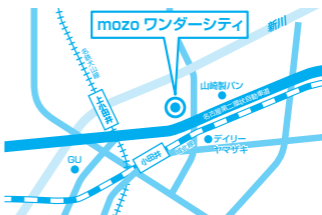

名古屋 mozoワンダーシティ

〒452-0187

愛知県名古屋市西区二方町40
mozoワンダーシティ1F 1028区

☎ 052-325-3077

営業時間 / AM10:00 - PM9:00
定休日 / 施設休業日に準じる