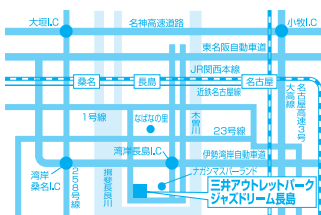

アシックスウォーキング アウトレット

木更津

〒292-0009
千葉県木更津市金田東3-1-1
(三井アウトレットパーク木更津 1130区画)

☎ 0438-42-2006

営業時間 / 午前10:00～午後8:00
定休日 / 施設休業日に準じる

▶ JR袖ヶ浦駅よりバスで10分

酒々井

〒285-0912
千葉県印旛郡酒々井町飯積2-4-1
(酒々井プレミアムアウトレット1F 710区)

☎ 043-496-1251

営業時間 / 午前10:00～午後9:00
定休日 / 施設休業日に準じる

▶ JR酒々井駅よりバスで15分

入間

〒358-8515
埼玉県入間市宮寺3169-1
(三井アウトレットパーク入間 2F 4150区画)

☎ 04-2902-6220

営業時間 / 午前10:00～午後8:00
定休日 / 施設休業日に準じる

長島

〒511-1135
三重県桑名市長島町浦安368
(三井アウトレットパーク
ジャズドリーム長島 2F 2270区画)

☎ 0594-82-5530

営業時間 / 午前10:00～午後8:00
定休日 / 施設休業日に準じる

滋賀竜王

〒520-2551
滋賀県蒲生郡竜王町大字薬師字砂山
1178-694
(三井アウトレットパーク滋賀竜王 5050区画)

☎ 0748-58-2263

営業時間 / 午前10:00～午後8:00
定休日 / 施設休業日に準じる