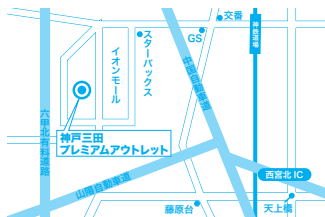

神戸三田

〒651-1515
兵庫県神戸市北区上津台7-3
(神戸三田プレミアム・アウトレット
2720区画)

☎ **078-986-7571**

営業時間 / 午前10:00～午後8:00
定休日 / 施設休業日に準じる

※アシックスウォーキングアウトレットでは、足形計測・セミオーダー中敷作製は行っておりません。