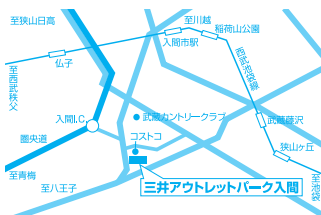

アシックスウォーキング アウトレット

木更津

〒292-0009
千葉県木更津市金田東3-1-1
(三井アウトレットパーク木更津 1130区画)

☎ 0438-42-2006

営業時間 / 午前10:00～午後8:00
定休日 / 施設休業日に準じる

▶ JR袖ヶ浦駅よりバスで10分

酒々井

〒285-0912
千葉県印旛郡酒々井町飯積2-4-1
(酒々井プレミアムアウトレット1F 710区)

☎ 043-496-1251

営業時間 / 午前10:00～午後9:00
定休日 / 施設休業日に準じる

▶ JR酒々井駅よりバスで15分

入間

〒358-8515
埼玉県入間市宮寺3169-1
(三井アウトレットパーク入間 2F 4150区画)

☎ 04-2902-6220

営業時間 / 午前10:00～午後8:00
定休日 / 施設休業日に準じる

長島

〒511-1135
三重県桑名市長島町浦安368
(三井アウトレットパーク
ジャズドリーム長島 2F 2270区画)

☎ 0594-82-5530

営業時間 / 午前10:00～午後8:00
定休日 / 施設休業日に準じる

滋賀竜王

〒520-2551
滋賀県蒲生郡竜王町大字薬師字砂山
1178-694
(三井アウトレットパーク滋賀竜王 5050区画)

☎ 0748-58-2263

営業時間 / 午前10:00～午後8:00
定休日 / 施設休業日に準じる