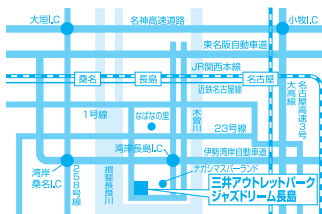

☎ 043-441-3113

営業時間 / 午前10:00～午後8:00
定休日 / 施設休業日に準じる

酒々井

〒285-0912
千葉県印旛郡酒々井町飯積2-4-1
(酒々井プレミアムアウトレット1F 710区)

☎ 043-496-1251

営業時間 / 午前10:00～午後9:00
定休日 / 施設休業日に準じる

▶ JR酒々井駅よりバスで15分

入間

〒358-8515
埼玉県入間市宮寺3169-1
(三井アウトレットパーク入間 2F 4150区画)

☎ 04-2902-6220

営業時間 / 午前10:00～午後8:00
定休日 / 施設休業日に準じる

長島

〒511-1135
三重県桑名市長島町浦安368
(三井アウトレットパーク
ジャズドリーム長島 2F 2270区画)

☎ 0594-82-5530

営業時間 / 午前10:00～午後8:00
定休日 / 施設休業日に準じる

滋賀竜王

〒520-2551
滋賀県蒲生郡竜王町大字薬師字砂山
1178-694
(三井アウトレットパーク滋賀竜王 5050区画)

☎ **0748-58-2263**

営業時間 / 午前10:00～午後8:00
定休日 / 施設休業日に準じる

神戸三田

〒651-1515
兵庫県神戸市北区上津台7-3
(神戸三田プレミアム・アウトレット
2720区画)

☎ **078-986-7571**

営業時間 / 午前10:00～午後8:00
定休日 / 施設休業日に準じる