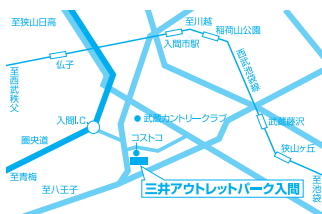

☎ 043-441-3113

営業時間 / 午前10:00～午後8:00
定休日 / 施設休業日に準じる

酒々井

〒285-0912
千葉県印旛郡酒々井町飯積2-4-1
(酒々井プレミアムアウトレット1F 710区)

☎ 043-496-1251

営業時間 / 午前10:00～午後9:00
定休日 / 施設休業日に準じる

▶ JR酒々井駅よりバスで15分

入間

〒358-8515
埼玉県入間市宮寺3169-1
(三井アウトレットパーク入間 2F 4150区画)

☎ 04-2902-6220

営業時間 / 午前10:00～午後8:00
定休日 / 施設休業日に準じる

長島

〒511-1135
三重県桑名市長島町浦安368
(三井アウトレットパーク
ジャズドリーム長島 2F 2270区画)

☎ 0594-82-5530

営業時間 / 午前10:00～午後8:00
定休日 / 施設休業日に準じる