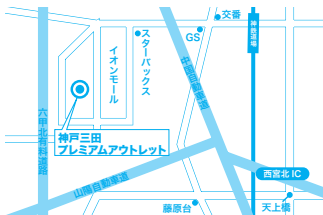

☎ 043-441-3113

営業時間 / 午前10:00～午後8:00
定休日 / 施設休業日に準じる

酒々井

〒285-0912
千葉県印旛郡酒々井町飯積2-4-1
(酒々井プレミアムアウトレット1F 710区)

☎ 043-496-1251

営業時間 / 午前10:00～午後9:00
定休日 / 施設休業日に準じる

▶ JR酒々井駅よりバスで15分

入間

〒358-8515
埼玉県入間市宮寺3169-1
(三井アウトレットパーク入間 2F 4150区画)

☎ 04-2902-6220

営業時間 / 午前10:00～午後8:00
定休日 / 施設休業日に準じる

長島

〒511-1135
三重県桑名市長島町浦安368
(三井アウトレットパーク
ジャズドリーム長島 2F 2270区画)

☎ 0594-82-5530

営業時間 / 午前10:00～午後8:00
定休日 / 施設休業日に準じる

滋賀竜王

〒520-2551
滋賀県蒲生郡竜王町大字薬師字砂山
1178-694
(三井アウトレットパーク滋賀竜王 5050区画)

☎ **0748-58-2263**

営業時間 / 午前10:00～午後8:00
定休日 / 施設休業日に準じる

神戸三田

〒651-1515
兵庫県神戸市北区上津台7-3
(神戸三田プレミアム・アウトレット
2720区画)

☎ **078-986-7571**

営業時間 / 午前10:00～午後8:00
定休日 / 施設休業日に準じる