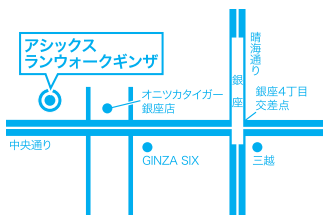

Runwalk

asics

アシックスランウォークギンザ

〒104-0061
東京都中央区銀座8-8-7
第3ソフレ・ド・ビル1F

☎ 03-6264-5041

営業時間 / 平日・土曜・祝日 午前11:00～午後9時
日曜 午前11:00～午後8時
定休日 / 不定休

錦糸町パルコ

〒130-0022
東京都墨田区江東橋4-27-14
錦糸町パルコ2F 208区画

☎ 03-6659-2617

営業時間 / 午前10:00～午後9:00
定休日 / 錦糸町パルコと同じ

ディアモール大阪

〒530-0001
大阪府大阪市北区梅田一丁目
大阪駅前ダイヤモンド地下街4号 4050区画
(ディアモール大阪 パラエティストリート内)

☎ 06-6131-6228

営業時間 / 午前10:00～午後9:00
定休日 / 不定休