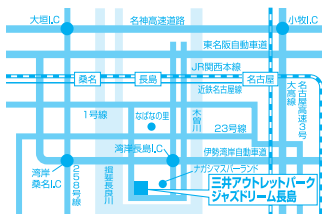

長島

〒511-1135
三重県桑名市長島町浦安368
(三井アウトレットパークジャズ
ドリーム長島 2F)

☎ **0594-86-7581**

営業時間 / AM10:00 - PM8:00