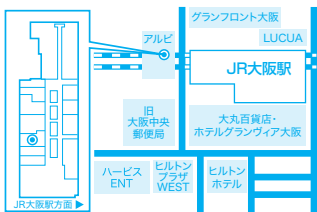

Haglöfs

原宿

〒150-0001
東京都渋谷区神宮前6-12-23
(原宿山田ビル 1F)

☎ **03-6427-1410**

営業時間 / AM11:00 - PM8:00
定休日 / 不定休

- ▶ JR原宿駅より徒歩9分
- ▶ 明治神宮前駅より徒歩3分

大阪

〒530-0001
大阪府大阪市北区梅田3-2-135
(アルビ大阪 アウトドア)

☎ **06-6131-4505**

営業時間 / AM11:00 - PM9:00
定休日 / 施設休業日に準じる

- ▶ JR大阪駅桜橋口すぐ

西宮ガーデンズ

〒663-8204
兵庫県西宮市高松町14-2
阪急西宮ガーデンズ3階北モール

☎ **0798-61-5016**

営業時間 / AM11:00 - PM9:00
定休日 / 施設休業日に準じる

ホグロフス・ファクトリーアウトレット 南大沢