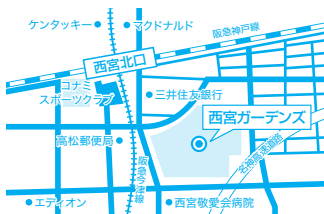

☎ **06-6131-4505**

営業時間 / AM11:00 - PM9:00
定休日 / 施設休業日に準じる

- ▶ JR大阪駅桜橋口すぐ

西宮ガーデンズ

〒663-8204
兵庫県西宮市高松町14-2
阪急西宮ガーデンズ3階北モール

☎ **0798-61-5016**

営業時間 / AM11:00 - PM9:00
定休日 / 施設休業日に準じる

ホグロフス・ファクトリーアウトレット 南大沢

〒192-0364
東京都八王子市南大沢1-600
三井アウトレットパーク多摩南大沢

☎ **042-675-2888**

営業時間 / AM11:00 - PM9:00
定休日 / 施設休業日に準じる

ホグロフス・ファクトリーアウトレット

札幌北広島

〒061-1278

北海道北広島市大曲幸町3-7-6
(三井アウトレットパーク札幌北広島)

☎ **011-375-9555**