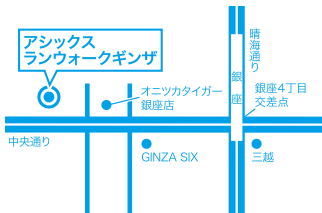

Runwalk

asics

アシックスランウォーク銀座

〒104-0061
東京都中央区銀座8-8-7
第3ソフレ・ド・ビル1F

☎ 03-6264-5041

営業時間／午前11:00～午後9:00
定休日／不定休

錦糸町パルコ(19年3月16日オープン)

〒130-8535
東京都墨田区江東橋4-27-14
錦糸町パルコ2F 208区画