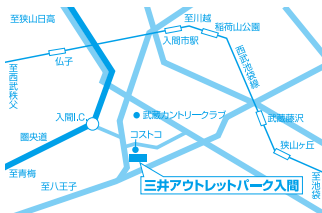

アシックスウォーキング アウトレット

木更津

〒292-0009
千葉県木更津市金田東3-1-1
(三井アウトレットパーク木更津 1130区画)

☎ 0438-42-2006

営業時間/午前10:00~午後8:00
定休日/施設休業日に準じる

▶ JR袖ヶ浦駅よりバスで10分

入間

〒358-8515
埼玉県入間市宮寺3169-1
(三井アウトレットパーク入間 2F 4150区画)

☎ 04-2902-6220

営業時間/午前10:00~午後8:00
定休日/施設休業日に準じる

長島

〒511-1135
三重県桑名市長島町浦安368
(三井アウトレットパーク
ジャズドリーム長島 2F 2270区画)

☎ 0594-82-5530

営業時間/午前10:00~午後8:00
定休日/施設休業日に準じる

滋賀竜王

〒520-2551
滋賀県蒲生郡竜王町大字薬師字砂山
1178-694
(三井アウトレットパーク滋賀竜王 5050区画)

☎ 0748-58-2263

営業時間/午前10:00~午後8:00
定休日/施設休業日に準じる

神戸三田

〒651-1515
兵庫県神戸市北区上津台7-3
(神戸三田プレミアム・アウトレット
2720区画)

☎ 078-986-7571

営業時間/午前10:00~午後8:00
定休日/施設休業日に準じる

※アシックスウォーキングアウトレットでは、足形計測・セミオーダー中敷作製は行っておりません。