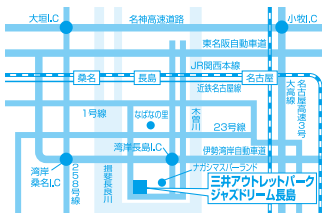

## 木更津

〒292-0009  
千葉県木更津市金田東3-1-1  
(三井アウトレットパーク木更津 1130区画)

☎ 0438-42-2006

営業時間/午前10:00~午後8:00  
定休日/施設休業日に準じる

▶ JR袖ヶ浦駅よりバスで10分

## 入間

〒358-8515  
埼玉県入間市宮寺3169-1  
(三井アウトレットパーク入間 2F 4150区画)

☎ 04-2902-6220

営業時間/午前10:00~午後8:00  
定休日/施設休業日に準じる

## 長島

〒511-1135  
三重県桑名市長島町浦安368  
(三井アウトレットパーク  
ジャズドリーム長島 2F 2270区画)

☎ 0594-82-5530

営業時間/午前10:00~午後8:00  
定休日/施設休業日に準じる