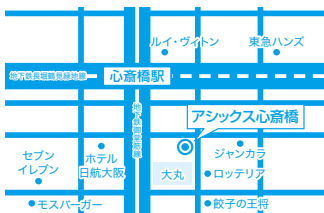

大阪心斎橋

T542-0085

大阪府大阪市中央区心斎橋筋1-8-1
(心斎橋カワチビル)

☎ **06-6226-8506**

営業時間 / AM11:00 - PM9:00
定休日 / 不定休