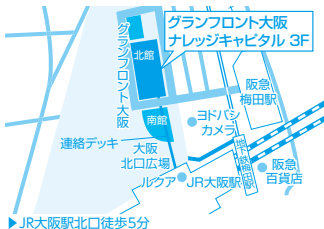

〒100-0005

東京都千代田区丸の内2-5-2
(三菱ビル B1F)

☎ 03-6259-1601

営業時間/平日:AM11:00 - PM9:00

土・日・祝:AM9:00 - PM8:00

定休日/不定休

(ランステーションカフェの営業時間は異なります)

大阪

T530-0011

大阪府大阪市北区大深町3-1
(グランフロント大阪
ナレッジキャピタル 3F)

☎ **06-6359-5680**

営業時間 / 平日・土:AM10:00 - PM9:00
日・祝:AM10:00 - PM8:00
定休日 / 不定休

大阪心斎橋

T542-0085

大阪府大阪市中央区心斎橋筋1-8-1
(心斎橋カワチビル)

☎ **06-6226-8506**