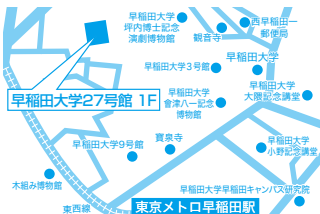

〒169-0051

東京都新宿区西早稲田1-6-1
(早稲田大学内 小野梓記念館 27号館 1F)

☎ 03-6205-5296

営業時間/AM10:00 - PM7:00

定休日/日・祝

(大学のイベント等に応じて変更する場合があります)

▶東京メトロ 早稲田駅

アシックスラン東京丸の内