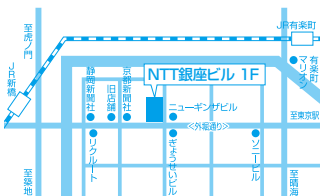

ASICS STORE

東京

〒104-0061

東京都中央区銀座8-2-7
(NTT銀座ビル1F)

☎ 03-3572-8301

営業時間/平日:AM11:00 - PM9:00

土・日・祝:AM9:00 - PM7:00

定休日/不定休