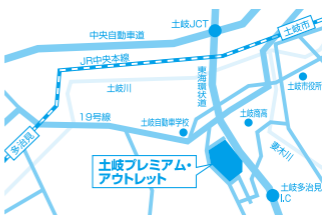

北陸小矢部

〒932-8538

富山県小矢部市西中野972-1
(三井アウトレットパーク
北陸小矢部 2F 2311)

☎ **0766-67-7762**

営業時間/AM10:00 - PM8:00
定休日/施設休業日に準じる

岐阜

土岐

〒509-5127

岐阜県土岐市土岐ヶ丘1-2
(土岐プレミアム・アウトレット1505)

☎ **0572-53-2273**

営業時間/AM10:00 - PM8:00
定休日/施設休業日に準じる

滋賀

滋賀竜王

〒520-2551

滋賀県蒲生郡竜王町大字薬師字砂山
1178-694
(三井アウトレットパーク北モール 3F 5000)

☎ **0748-36-2183**

営業時間/AM10:00~PM8:00
定休日/施設休業日に準じる

三重

長島

〒511-1135

三重県桑名市長島町浦安368
(三井アウトレットパーク
ジャズドリーム長島 5140)

☎ **0594-45-8883**

営業時間/AM10:00 - PM8:00
定休日/施設休業日に準じる

大阪