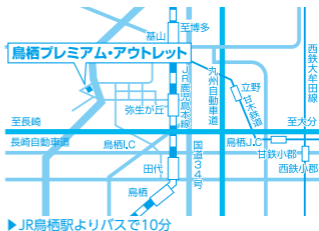

佐賀

鳥栖

〒841-0005

佐賀県鳥栖市弥生が丘8-1
(鳥栖プレミアム・アウトレット 700)

☎ **0942-82-6993**

営業時間 / AM10:00 - PM8:00
定休日 / 施設休業日に準じる