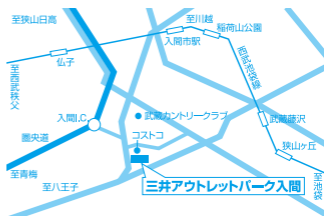

入間

〒358-8515

埼玉県入間市宮寺3169-1
(三井アウトレットパーク入間 2F 4120)

☎ 04-2902-5262

営業時間 / AM10:00 - PM8:00
定休日 / 施設休業日に準じる