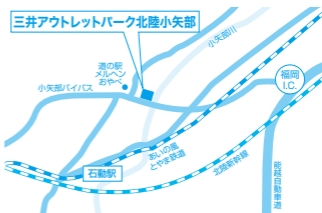

北陸小矢部

〒932-8538

富山県小矢部市西中野972-1
(三井アウトレットパーク
北陸小矢部 2F 2311)

☎ **0766-67-7762**

営業時間/AM10:00 - PM8:00
定休日/施設休業日に準じる

岐阜

土岐

〒509-5127