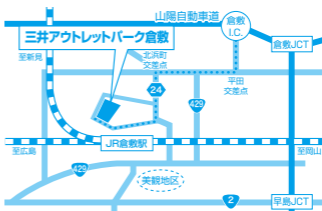

岡山

倉敷

〒710-0813

岡山県倉敷市寿町12-3
(三井アウトレットパーク倉敷2F
2080)

☎ **086-422-8700**

営業時間 / AM10:00 - PM8:00

定休日 / 施設休業日に準じる