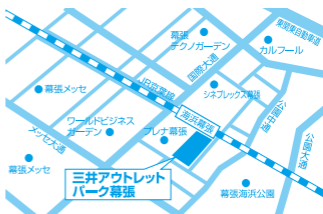

〒983-0013
宮城県仙台市宮城野区中野3-7-2
(三井アウトレットパーク
仙台港2F 2080)

☎ 022-786-5085

営業時間 / AM10:00 - PM8:00
定休日 / 施設休業日に準じる

茨城

あみ

〒300-1161
茨城県稲敷郡阿見町よしわら4-1-1
(あみプレミアム・アウトレット915)

☎ 029-889-6780

営業時間 / AM10:00 - PM8:00
定休日 / 施設休業日に準じる

千葉

幕張

〒261-0021
千葉県千葉市美浜区ひび野2-6-1
(三井アウトレットパーク幕張2210)

☎ 043-351-4725

営業時間 / AM10:00 - PM8:00
定休日 / 施設休業日に準じる

酒々井

〒285-0912
千葉県印旛郡酒々井町飯積2-4-1
(プレミアム・アウトレット酒々井 815)

☎ 043-496-1251

営業時間 / AM10:00 - PM8:00
定休日 / 施設休業日に準じる

▶ JR酒々井駅よりバスで15分

木更津

〒292-0009

千葉県木更津市金田東3-1-1
(三井アウトレットパーク木更津 3480)

☎ 0438-40-0015

営業時間 / AM10:00 - PM8:00
定休日 / 施設休業日に準じる

▶ JR袖ヶ浦駅よりバスで10分