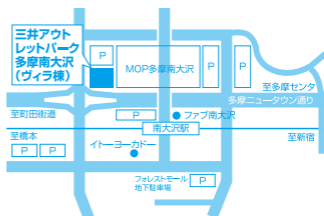

東京

南大沢

〒192-0364

東京都八王子市南大沢1-600
(三井アウトレットパーク多摩南大沢 252)

☎ 042-675-2888

営業時間 / AM10:00 - PM8:00
定休日 / 施設休業日に準じる