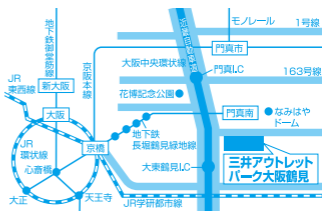

岐阜県土岐市土岐ヶ丘1-2
(土岐プレミアム・アウトレット1505)

☎ **0572-53-2273**

営業時間/AM10:00 - PM8:00
定休日/施設休業日に準じる

滋賀

滋賀竜王

〒520-2551

滋賀県蒲生郡竜王町大字薬師字砂山
1178-694
(三井アウトレットパーク北モール 3F 5000)

☎ **0748-36-2183**

営業時間/AM10:00~PM8:00
定休日/施設休業日に準じる

三重

長島

〒511-1135

三重県桑名市長島町浦安368
(三井アウトレットパーク
ジャズドリーム長島 5140)

☎ **0594-45-8883**

営業時間/AM10:00 - PM8:00
定休日/施設休業日に準じる

大阪

大阪

〒538-0031

大阪府大阪市鶴見区茨田大宮2-7-70
(三井アウトレットパーク
大阪鶴見4F 4091)

☎ **06-6913-8541**

営業時間/平日:AM11:00 - PM8:00
土・日・祝:AM10:00 - PM8:00
定休日/施設休業日に準じる

りんくう

〒598-8508

大阪府泉佐野市りんくう往来南3-28
(りんくうプレミアム・アウトレット2F
2965)