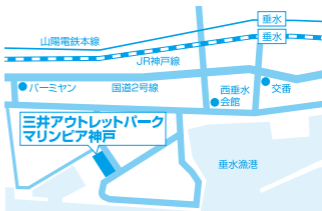

大阪

〒538-0031

大阪府大阪市鶴見区茨田大宮2-7-70
(三井アウトレットパーク
大阪鶴見4F 4091)

☎ **06-6913-8541**

営業時間/平日:AM11:00 - PM8:00
土・日・祝:AM10:00 - PM8:00
定休日/施設休業日に準じる

りんくう

〒598-8508

大阪府泉佐野市りんくう往来南3-28
(りんくうプレミアム・アウトレット2F
2965)

☎ **072-464-9000**

営業時間 / AM10:00 - PM8:00

定休日 / 施設休業日に準じる

兵庫

神戸

〒655-0036

兵庫県神戸市垂水区海岸通12-2
(三井アウトレットパークマリニピア神戸
ウエスト2F W-207)

☎ **078-708-1177**

営業時間 / AM10:00 - PM8:00

定休日 / 施設休業日に準じる

岡山

倉敷

〒710-0813

岡山県倉敷市寿町12-3
(三井アウトレットパーク倉敷2F
2080)

☎ **086-422-8700**

営業時間 / AM10:00 - PM8:00