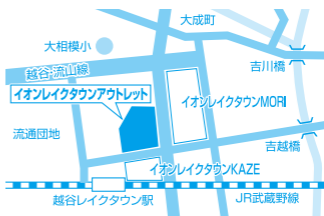

営業時間 / AM10:00 - PM8:00
定休日 / 施設休業日に準じる

▶ JR酒々井駅よりバスで15分

木更津

〒292-0009

千葉県木更津市金田東3-1-1
(三井アウトレットパーク木更津 3480)

☎ 0438-40-0015

営業時間 / AM10:00 - PM8:00
定休日 / 施設休業日に準じる

▶ JR袖ヶ浦駅よりバスで10分

埼玉

越谷レイクタウン

〒343-0828

埼玉県越谷市レイクタウン4-1-1
(イオンレイクタウンアウトレット 2F 2210)

☎ 048-987-5175

営業時間 / AM10:00 - PM8:00
定休日 / 施設休業日に準じる

入間

〒358-8515