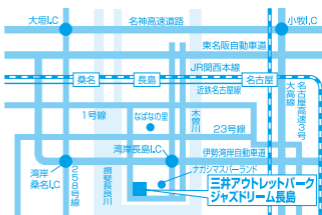

岐阜県土岐市土岐ヶ丘1-2
(土岐プレミアム・アウトレット1505)

☎ **0572-53-2273**

営業時間/AM10:00 - PM8:00
定休日/施設休業日に準じる

滋賀

滋賀竜王

〒520-2551

滋賀県蒲生郡竜王町大字薬師字砂山
1178-694
(三井アウトレットパーク北モール 3F 5000)

☎ **0748-36-2183**

営業時間/AM10:00~PM8:00
定休日/施設休業日に準じる

三重

長島

〒511-1135

三重県桑名市長島町浦安368
(三井アウトレットパーク
ジャズドリーム長島 5140)

☎ **0594-45-8883**

営業時間/AM10:00 - PM8:00
定休日/施設休業日に準じる

大阪

大阪

〒538-0031

大阪府大阪市鶴見区茨田大宮2-7-70
(三井アウトレットパーク
大阪鶴見4F 4091)

☎ **06-6913-8541**

営業時間/平日:AM11:00 - PM8:00
土・日・祝:AM10:00 - PM8:00
定休日/施設休業日に準じる

りんくう

〒598-8508

大阪府泉佐野市りんくう往来南3-28
(りんくうプレミアム・アウトレット2F
2965)