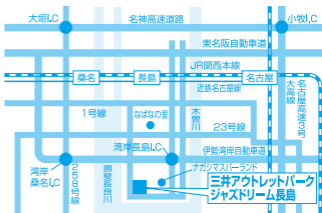

## 大阪

〒530-0001  
大阪府大阪市北区梅田3-2-135  
(アルビ大阪 アウトドア)

☎ **06-6131-4505**

営業時間 / AM11:00 - PM9:00  
定休日 / 施設休業日に準じる

- ▶ JR大阪駅桜橋口すぐ

## 西宮ガーデンズ

〒663-8204  
兵庫県西宮市高松町14-2  
阪急西宮ガーデンズ3階北モール

☎ **0798-61-5016**

営業時間 / AM11:00 - PM9:00  
定休日 / 施設休業日に準じる

## ホグロフス・ファクトリーアウトレット 長島

〒511-1135  
三重県桑名市長島町浦安363  
三井アウトレットパーク ジャズドリーム長島

☎ **0594-86-7668**

営業時間 / AM11:00 - PM9:00  
定休日 / 施設休業日に準じる