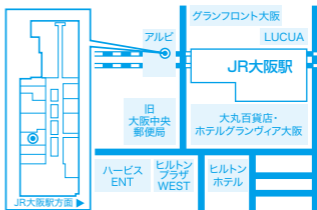

## 大阪

〒530-0001  
大阪府大阪市北区梅田3-2-135  
(アルビ大阪 アウトドア)

☎ **06-6131-4505**

営業時間 / AM11:00 - PM9:00  
定休日 / 施設休業日に準じる

- ▶ JR大阪駅桜橋口すぐ