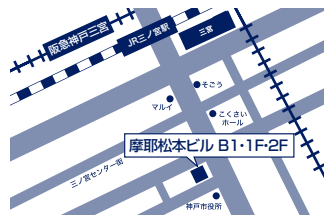

神戸

〒650-0001
兵庫県神戸市中央区加納町6-6-3
(摩耶松本ビル B1F・1F・2F)

☎ 078-332-0135

営業時間 / AM11:00 - PM8:00
定休日 / 不定休

▶JR三ノ宮、阪急・阪神神戸三宮、ポートライナー・地下鉄三宮より徒歩5分