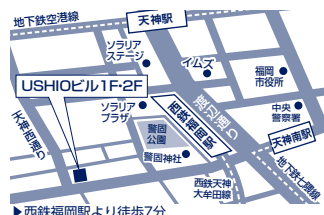

福岡

〒810-0001
福岡県福岡市中央区天神2-3-13
(USHIOビル 1F・2F)

☎ 092-724-5707

営業時間 / AM11:00 - PM8:00
定休日 / 不定休

▶西鉄福岡駅より徒歩7分
▶地下鉄天神駅より徒歩10分