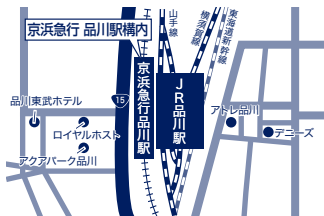

## 品川

〒108-0074  
東京都港区高輪3-26-26  
(京浜急行電鉄品川駅構内)

☎ 03-6277-0940

営業時間 / AM11:00 - PM8:00  
年中無休(当社指定日を除く)

▶京浜急行電鉄 品川駅