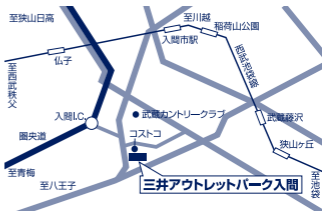

アシックスウォーキング アウトレット

木更津

〒292-0009
千葉県木更津市金田東3-1-1
(三井アウトレットパーク木更津 1130区画)

☎ **0438-42-2006**

営業時間／午前10:00～午後8:00
定休日／施設休業日に準じる

▶JR袖ヶ浦駅よりバスで10分

入間

〒358-8515
埼玉県入間市宮寺3169-1
(三井アウトレットパーク入間 2F 4150区画)

☎ **04-2902-6220**

営業時間／午前10:00～午後8:00
定休日／施設休業日に準じる

滋賀竜王

〒520-2551
滋賀県蒲生郡竜王町大字薬師字砂山
1178-694
(三井アウトレットパーク滋賀竜王 5050区画)

☎ **0748-58-2263**

営業時間／午前10:00～午後8:00
定休日／施設休業日に準じる

神戸三田

〒651-1515
兵庫県神戸市北区上津台7-3
(神戸三田プレミアム・アウトレット
2720区画)