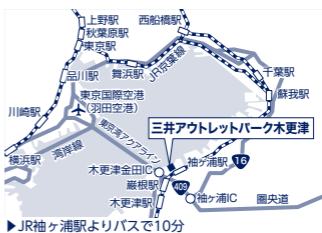

アシックスウォーキング アウトレット

木更津

〒292-0009
千葉県木更津市金田東3-1-1
(三井アウトレットパーク木更津 1130区画)

☎ **0438-42-2006**

営業時間／午前10:00～午後8:00
定休日／施設休業日に準じる

▶JR袖ヶ浦駅よりバスで10分

入間

〒358-8515
埼玉県入間市宮寺3169-1
(三井アウトレットパーク入間 2F 4150区画)

☎ **04-2902-6220**

営業時間／午前10:00～午後8:00
定休日／施設休業日に準じる

滋賀竜王

〒520-2551
滋賀県蒲生郡竜王町大字薬師字砂山
1178-694
(三井アウトレットパーク滋賀竜王 5050区画)

☎ **0748-58-2263**

営業時間／午前10:00～午後8:00
定休日／施設休業日に準じる

神戸三田

〒651-1515
兵庫県神戸市北区上津台7-3
(神戸三田プレミアム・アウトレット
2720区画)