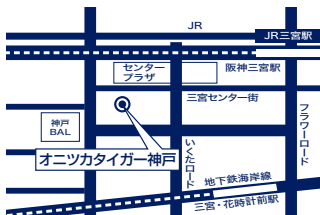

神戸

〒650-0021
兵庫県神戸市中央区三宮町2-10-21
毛利ビル

☎ **078-333-0577**

営業時間 / 午前11:00~午後8:00
定休日 / 不定休