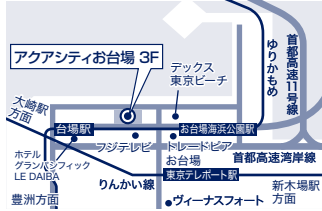

アクアシティお台場

〒135-8707
東京都港区台場1-7-1
アクアシティお台場3F

☎ **03-5530-3771**

営業時間 / 午前11:00~午後9:00
定休日 / 不定休