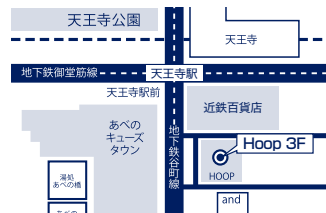

阿倍野

〒545-0052
大阪府大阪市阿倍野区阿倍野筋
1-2-30 Hoop 3F

☎ **06-6622-2883**

営業時間 / 午前11:00~午後9:00
定休日 / 不定休