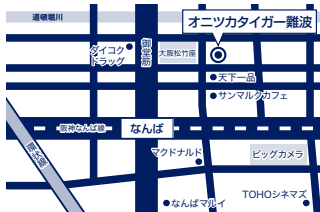

## 大阪

### 阿倍野

〒545-0052  
大阪府大阪市阿倍野区阿倍野筋  
1-2-30 Hoop 3F

☎ **06-6622-2883**

営業時間 / 午前11:00~午後9:00  
定休日 / 不定休

## 難波

〒542-0077  
大阪府大阪市中央区道頓堀1-8-14

☎ **06-4708-8791**

営業時間 / 午前11:00~午後9:00  
定休日 / 不定休