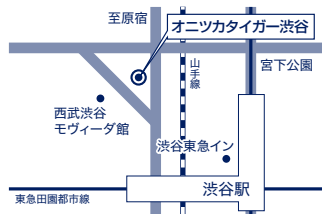

渋谷

〒150-0041
東京都渋谷区神南1-21-3
渋谷神南共同ビル 1F・2F

☎ 03-3464-9040

営業時間 / 平日:午前11:00~午後9:00
土:日祝:午前11:00~午後8:30
定休日 / 不定休