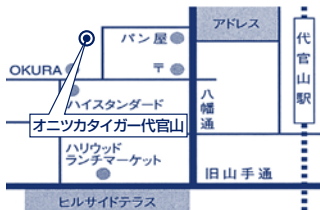

代官山

〒150-0033
東京都渋谷区猿楽町20-7 1F

☎ 03-5489-1711

営業時間 / 午前11:30~午後8:00
定休日 / 不定休