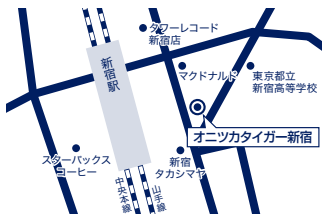

新宿

〒160-0022
東京都新宿区新宿4-1-4

☎ **03-5925-8022**

営業時間 / 午前11:00~午後9:00
定休日 / 不定休