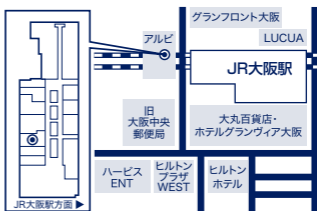

## 原宿

〒150-0001  
東京都渋谷区神宮前6-12-23  
(原宿山田ビル 1F)

☎ **03-6427-1410**

営業時間 / AM11:00 - PM8:00  
定休日 / 1月1日

- ▶ JR原宿駅より徒歩9分
- ▶ 明治神宮前駅より徒歩3分

## 大阪

〒530-0001  
大阪府大阪市北区梅田3-2-135  
(アルビ大阪 アウトドア)

☎ **06-6131-4505**

営業時間 / AM11:00 - PM9:00  
定休日 / 施設休業日に準じる

- ▶ JR大阪駅桜橋口すぐ