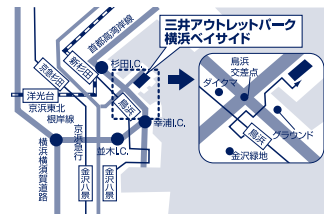

神奈川

横浜

〒236-0007
神奈川県横浜市金沢区白帆5-2
(三井アウトレットパーク
横浜ベイサイド 229)

☎ 045-771-5995

営業時間 / AM10:00 - PM8:00
定休日 / 施設休業日に準じる