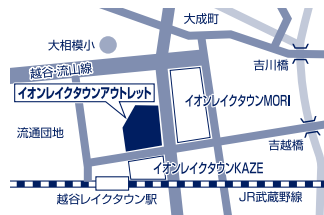

FACTORY OUTLET

北海道

札幌北広島

〒061-1278
北海道北広島市大曲幸町3-7-6
(三井アウトレットパーク
札幌北広島島2F 2380)

☎ 011-377-2791

営業時間 / AM10:00 - PM8:00
定休日 / 施設休業日に準じる

宮城

仙台

〒983-0013
宮城県仙台市宮城野区中野3-7-2
(三井アウトレットパーク
仙台港2F 2080)

☎ 022-786-5085

営業時間 / AM10:00 - PM8:00
定休日 / 施設休業日に準じる

茨城

あみ

〒300-1161
茨城県稲敷郡阿見町よしわら4-1-1
(あみプレミアム・アウトレット915)

☎ 029-889-6780

営業時間 / AM10:00 - PM8:00
定休日 / 施設休業日に準じる

千葉

幕張

〒261-0021
千葉県千葉市美浜区ひび野2-6-1
(三井アウトレットパーク幕張2210)

☎ 043-351-4725

営業時間 / AM10:00 - PM8:00
定休日 / 施設休業日に準じる

酒々井

〒285-0912
千葉県印旛郡酒々井町飯積2-4-1
(プレミアム・アウトレット酒々井 815)

☎ 043-496-1251

営業時間 / AM10:00 - PM8:00
定休日 / 施設休業日に準じる

▶ JR酒々井駅よりバスで15分

木更津

〒292-0009
千葉県木更津市金田東3-1-1
(三井アウトレットパーク木更津 2棟 1F 7370)

☎ 0438-40-0015

営業時間 / AM10:00 - PM8:00
定休日 / 施設休業日に準じる

▶ JR袖ヶ浦駅よりバスで10分

埼玉

越谷レイクタウン

〒343-0828
埼玉県越谷市レイクタウン4-1-1
(イオンレイクタウンアウトレット 2F 2210)

☎ 048-987-5175

営業時間 / AM10:00 - PM8:00
定休日 / 施設休業日に準じる

入間

〒358-8515
埼玉県入間市宮寺3169-1
(三井アウトレットパーク入間 2F 4120)

☎ 04-2902-5262

営業時間 / AM10:00 - PM8:00
定休日 / 施設休業日に準じる

東京

南大沢

〒192-0364
東京都八王子市南大沢1-600
(三井アウトレットパーク多摩南大沢 252)

☎ 042-675-2888

営業時間 / AM10:00 - PM8:00
定休日 / 施設休業日に準じる

神奈川

横浜

〒236-0007
神奈川県横浜市金沢区白帆5-2
(三井アウトレットパーク
横浜ベイサイド 229)

☎ 045-771-5995

営業時間 / AM10:00 - PM8:00
定休日 / 施設休業日に準じる