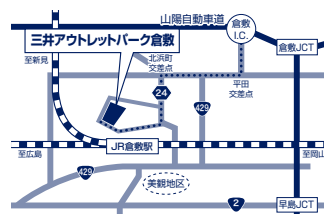

岡山

倉敷

〒710-0813
岡山県倉敷市寿町12-3
(三井アウトレットパーク倉敷2F
2080)

☎ **086-422-8700**

営業時間 / AM10:00 - PM8:00
定休日 / 施設休業日に準じる