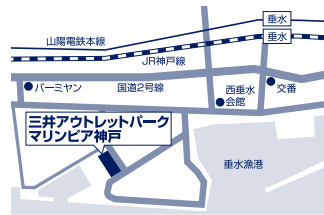

兵庫

神戸

〒655-0036
兵庫県神戸市垂水区海岸通12-2
(三井アウトレットパークマリニピア神戸
ウエスト2F W-207)

☎ **078-708-1177**

営業時間 / AM10:00 - PM8:00
定休日 / 施設休業日に準じる