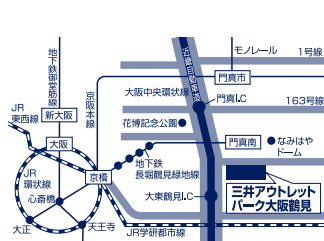

### 長島

〒511-1135  
三重県桑名市長島町浦安368  
(三井アウトレットパーク  
ジャズドリーム長島 5140)

☎ **0594-45-8883**

営業時間 / AM10:00 - PM8:00  
定休日 / 施設休業日に準じる

## 大阪

### 大阪

〒538-0031  
大阪府大阪市鶴見区茨田大宮2-7-70  
(三井アウトレットパーク  
大阪鶴見4F 4091)

☎ **06-6913-8541**

営業時間 / 平日:AM11:00 - PM8:00  
土・日・祝:AM10:00 - PM8:00  
定休日 / 施設休業日に準じる