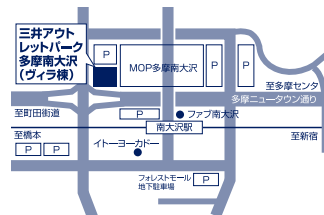

東京

南大沢

〒192-0364
東京都八王子市南大沢1-600
(三井アウトレットパーク多摩南大沢 252)

☎ 042-675-2888

営業時間 / AM10:00 - PM8:00
定休日 / 施設休業日に準じる