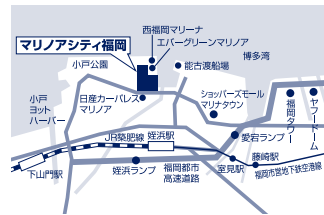

福岡

マリノアシティ福岡

〒819-0001
福岡県福岡市西区小戸2-13-16 R210
(マリノアシティ福岡アウトレット棟2F)

☎ **092-894-2195**

営業時間 / AM10:00 - PM9:00
定休日 / 施設休業日に準じる