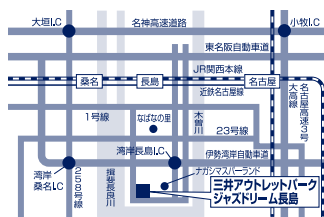

## 岐阜

### 土岐

〒509-5127  
岐阜県土岐市土岐ヶ丘1-2  
(土岐プレミアム・アウトレット1505)

☎ **0572-53-2273**

営業時間 / AM10:00 - PM8:00  
定休日 / 施設休業日に準じる

### 長島

〒511-1135  
三重県桑名市長島町浦安368  
(三井アウトレットパーク  
ジャズドリーム長島 5140)

☎ **0594-45-8883**

営業時間 / AM10:00 - PM8:00  
定休日 / 施設休業日に準じる