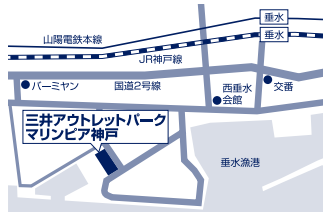

兵庫

神戸

〒655-0036
兵庫県神戸市垂水区海岸通12-2
(三井アウトレットパークマリニピア神戸
ウエスト2F W-207)

☎ **078-708-1177**

営業時間 / AM10:00 - PM8:00
定休日 / 施設休業日に準じる