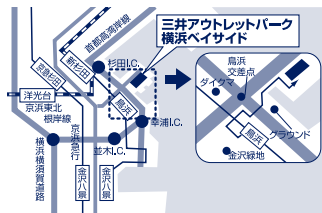

神奈川

横浜

〒236-0007
神奈川県横浜市金沢区白帆5-2
(三井アウトレットパーク
横浜ベイサイド 229)

☎ 045-771-5995

営業時間 / AM10:00 - PM8:00
定休日 / 施設休業日に準じる