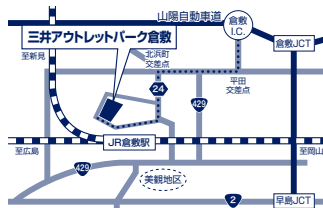

岡山

倉敷

〒710-0813
岡山県倉敷市寿町12-3
(三井アウトレットパーク倉敷2F
2080)

☎ **086-422-8700**

営業時間 / AM10:00 - PM8:00
定休日 / 施設休業日に準じる