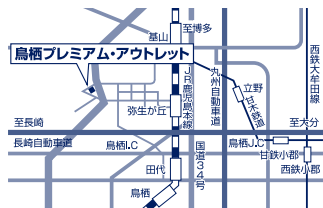

佐賀

鳥栖

〒841-0005
佐賀県鳥栖市弥生が丘8-1
(鳥栖プレミアム・アウトレット 700)

☎ **0942-82-6993**

営業時間 / AM10:00 - PM8:00
定休日 / 施設休業日に準じる

▶ JR鳥栖駅よりバスで10分

沖縄

沖縄

〒901-0225
沖縄県豊見城市豊崎1-188
(沖縄アウトレットモールあしびなー 260)

☎ **098-891-6125**

営業時間 / AM10:00 - PM8:00
定休日 / 施設休業日に準じる