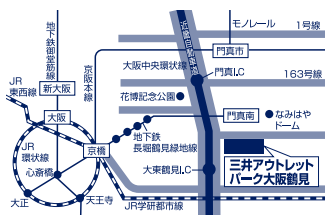

大阪

大阪

〒538-0031
大阪府大阪市鶴見区茨田大宮2-7-70
(三井アウトレットパーク
大阪鶴見4F 4091)

☎ **06-6913-8541**

営業時間 / 平日:AM11:00 - PM8:00
土日・祝:AM10:00 - PM8:00
定休日 / 施設休業日に準じる