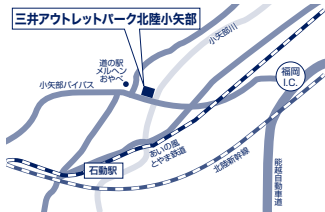

富山

北陸小矢部

〒932-8538
富山県小矢部市西中野972-1
(三井アウトレットパーク
北陸小矢部 2F 2311)

☎ **0766-67-7762**

営業時間 / AM10:00 - PM8:00
定休日 / 施設休業日に準じる