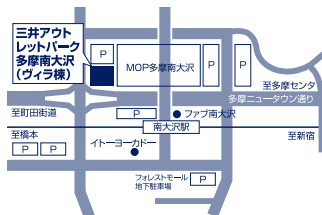

東京

南大沢

〒192-0364
東京都八王子市南大沢1-600
(三井アウトレットパーク多摩南大沢 252)

☎ 042-675-2888

営業時間 / AM10:00 - PM8:00
定休日 / 施設休業日に準じる