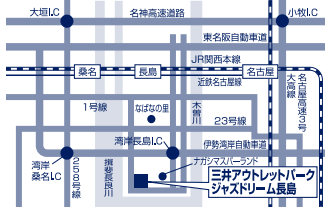

三重

長島

〒511-1135
三重県桑名市長島町安福368
(三井アウトレットパーク
ジャズドリーム長島 5140/5150)

☎ **0594-45-8883**

営業時間 / AM10:00 - PM8:00
定休日 / 施設休業日に準じる