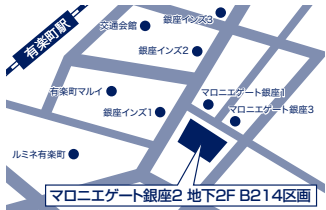

## 東京

〒104-0061  
東京都中央区銀座8-2-7  
(NTT銀座ビル1F)

☎ 03-3572-8301

営業時間 / 平日:AM11:00 - PM9:00  
土・日・祝:AM9:00 - PM7:00  
定休日 / 不定休

▶ JR新橋駅銀座口徒歩5分

## マロニエゲート銀座2

〒104-0061  
東京都中央区銀座3-2-1  
(マロニエゲート銀座2 地下2階  
B214区画)

☎ 03-6228-6301

営業時間 / AM11:00 - PM9:00  
定休日 / 施設休業日に準じる

マロニエゲート銀座2 地下2F B214区画