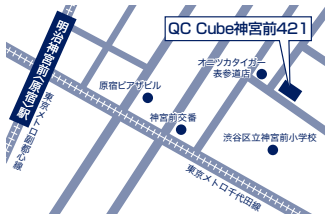

QC Cube神宮前421

品川

〒108-0074
東京都港区高輪3-26-26
(京浜急行電鉄品川駅構内)

☎ 03-6277-0940

営業時間 / AM11:00 - PM8:00
年中無休(当社指定日を除く)