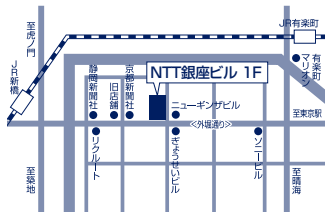

## 東京

〒104-0061  
東京都中央区銀座8-2-7  
(NTT銀座ビル1F)

☎ 03-3572-8301

営業時間 / 平日:AM11:00 - PM9:00  
土・日・祝:AM9:00 - PM7:00  
定休日 / 不定休

▶ JR新橋駅銀座口徒歩5分