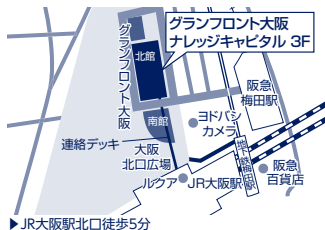

## 品川

〒108-0074  
東京都港区高輪3-26-26  
(京浜急行電鉄品川駅構内)

☎ 03-6277-0940

営業時間 / AM11:00 - PM8:00  
年中無休(当社指定日を除く)

▶ 京浜急行電鉄 品川駅

## 早稲田

〒169-0051  
東京都新宿区西早稲田1-6-1  
(早稲田大学27号館 1F)

☎ 03-6205-5296

営業時間 / AM10:00 - PM7:00  
定休日 / 日・祝  
(大学のイベント等に応じて変更する場合があります)

▶ 東京メトロ 早稲田駅

## 大阪

〒530-0011  
大阪府大阪市北区大深町3-1  
(グランフロント大阪  
ナレッジキャピタル 3F)

☎ 06-6359-5680

営業時間 / 平日:AM10:00 - PM9:00  
日・祝:AM10:00 - PM8:00  
定休日 / 不定休

▶ JR大阪駅北口徒歩5分